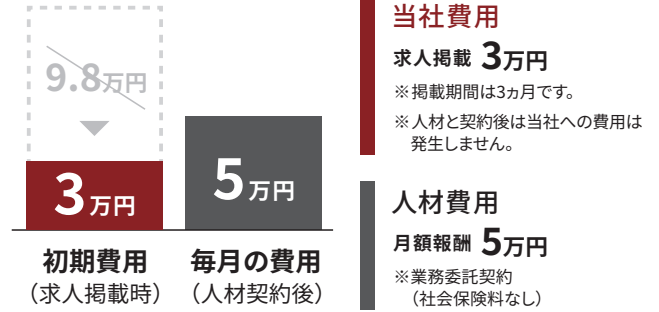

内容	単価	数量	金額
求人掲載費	30,000円	1回	30,000円
人材への報酬	50,000円	6ヵ月	300,000円

計 330,000円

お問い合わせ
はこちらまで

紹介元の金融機関担当者、または株式会社みらいワークスまでお問合せください。

〒105-0001 東京都港区虎ノ門4-1-13 Prime Terrace KAMIYACHO 2F
Mail: skill-shift_sales@mirai-works.co.jp TEL: 03-5860-1835

Skill Shiftの
最新事例はこちら ▶

<https://note.com/skillshift/>