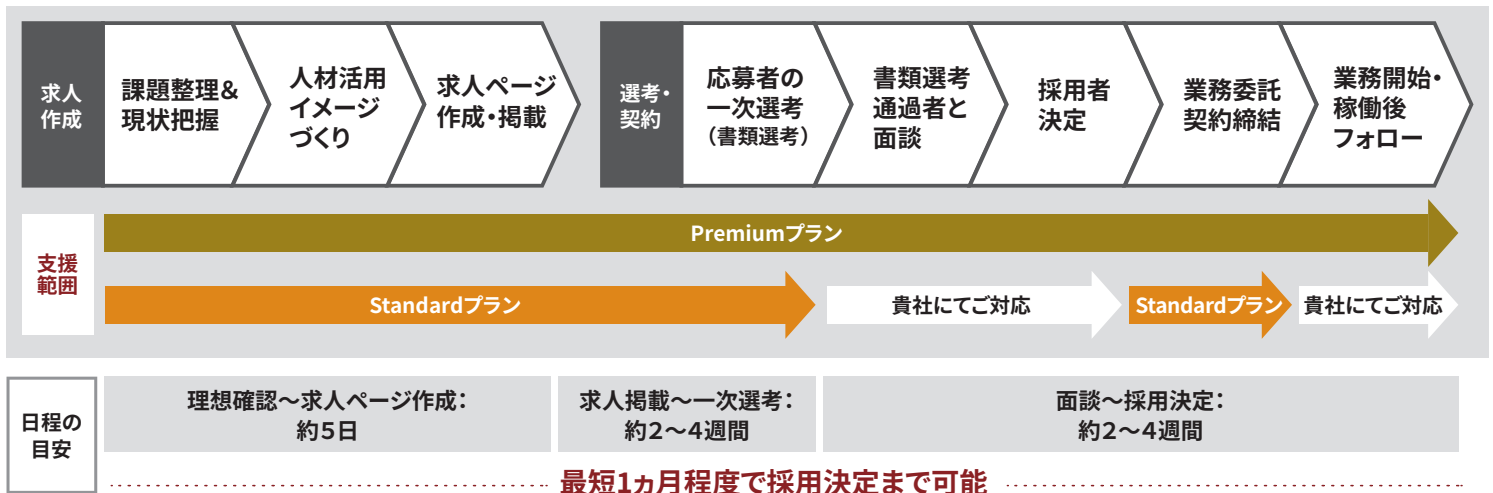

既に副業人材の活用経験がある、採用担当がいる、とにかくコストを抑えたい...

そんな方は
スタンダードプラン!

- 自身で人材を選びたい方向けのプラン
- 多数の応募から好きな人材の選択が可能
- 自身で選考する分採用費を抑える事が可能

業務委託開始までの流れと支援内容

利用料金イメージ

人材への月額報酬5万円で6ヵ月稼働してもらう場合 (※金額はすべて税抜)

内容	単価	数量	金額
当社費用	40,000円	6ヵ月	240,000円
人材への報酬	50,000円	6ヵ月	300,000円